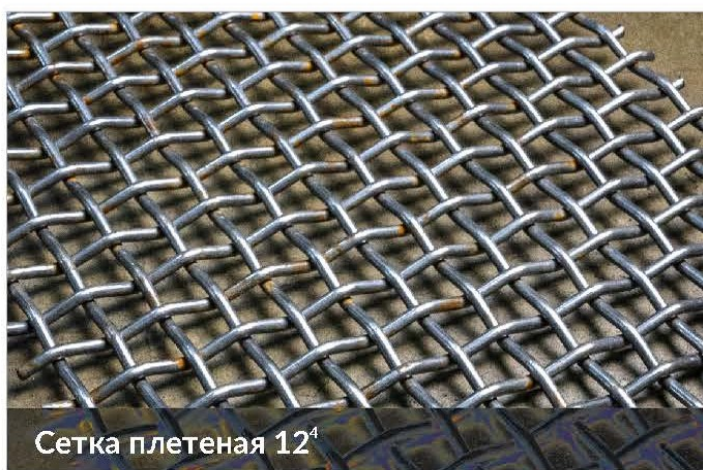

Сетка плетеная 70¹⁰

Сетка плетеная 25⁶

Сито перфорированное 65¹²

Сито полиуретановое 70²⁵

Сито самоочищающееся 16⁵

Сито плетеное 4²

Сито струнное 5²

Сетка плетеная 12⁴

Сетка с прямоугольной ячейкой 5x150²